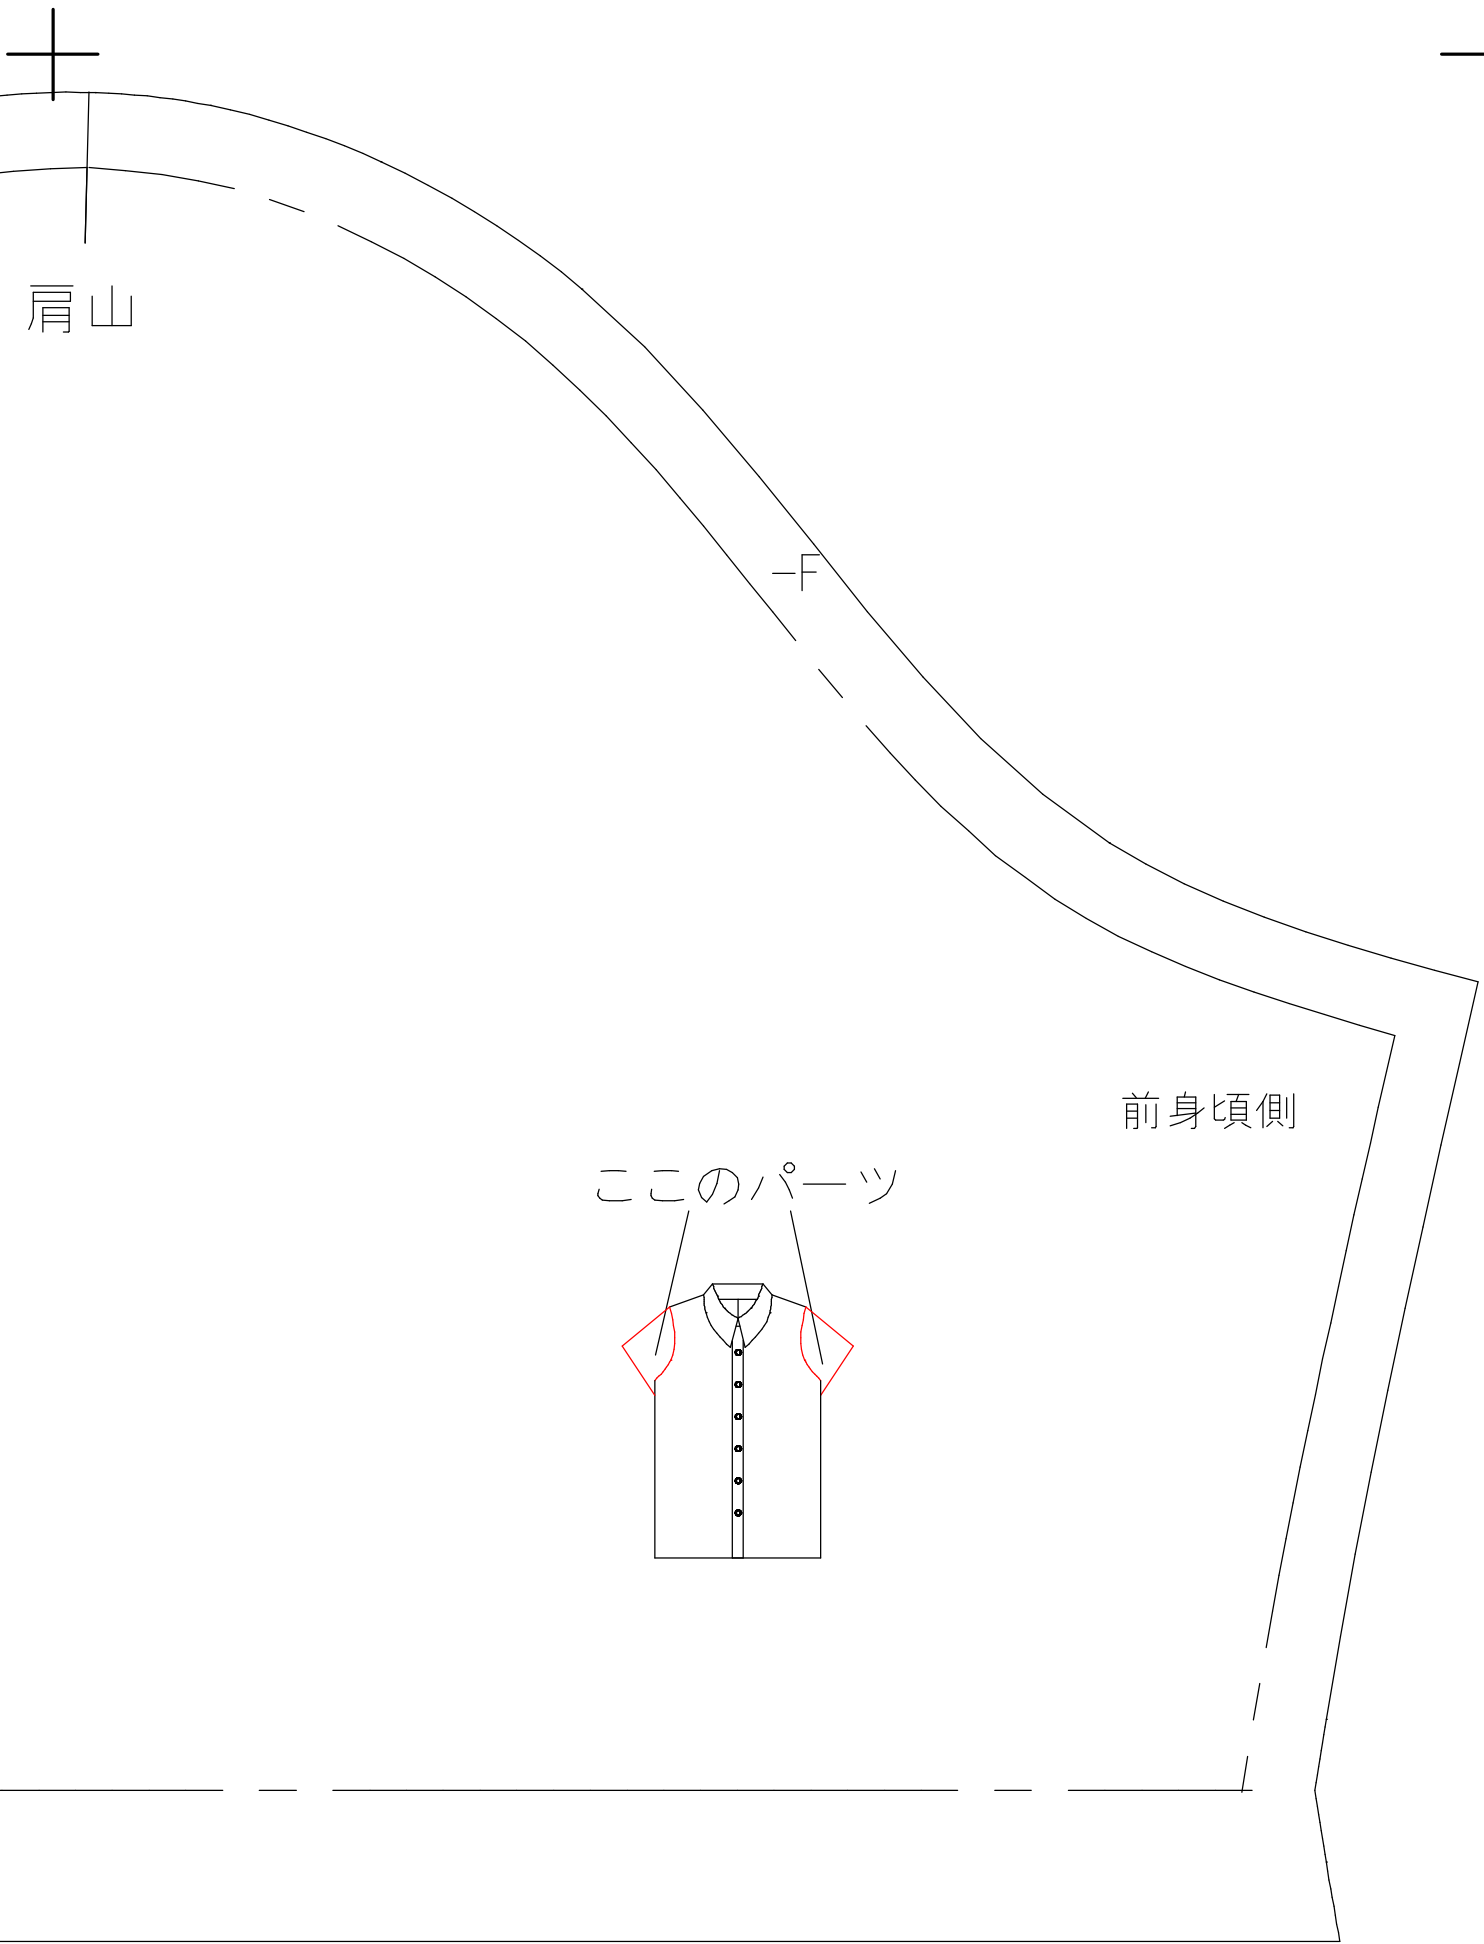

肩山

Yシャツ
婦人 M
2枚

-G

後身頃側

USAKOの洋裁工房 (<http://yousai.net/>)

肩山

-F

前身頃側

ここのパーツ